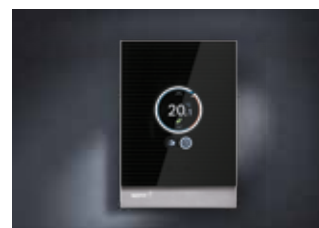

Nefit Easy

Easy is de slimste thermostaat. Bediening op afstand via smartphone of tablet. Zelflerend en geeft inzicht in het gasverbruik. Kijk voor meer informatie over Easy op nefit.nl/easy.