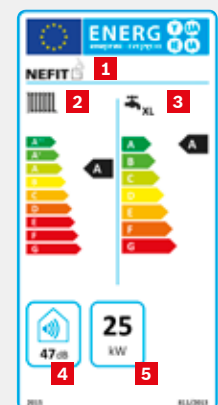

Meer weten? nefit.nl/service

Meer weten? Neem contact op met uw Nefit Dealer of met Nefit Consumenten Service (zie achterzijde brochure of website).

nefit.nl/trendline

Productspecificaties

Soort toestel	Nefit TrendLine II		Nefit TrendLine AquaPower Plus II	
	HR-combiketel		HR-combiketel met voorraadboiler	
Type	HRC 25	HRC 30	HRC 25	HRC 30
Gaskeur CW-klasse	CW4	CW5	CW6	CW6
Taphoeveelheid in l/min. 60°C (ΔT=50°C)	8,2	10	13*	13*
Taphoeveelheid in l/min. 40°C (ΔT=30°C)	13,8	17	23**	23**
Rendement (cv)	109,7	109,9	109,7	109,9
Rendement (warm water)	95,8%	95,2%	87,1%	87,1%
Nominaal vermogen cv (bij 50/30°C) in kW	7,4 - 26,2	7,4 - 31,5	7,4 - 26,2	7,4 - 31,5
Nominaal vermogen cv (bij 80/60°C) in kW	6,9 - 24,5	6,9 - 29,5	6,9 - 24,5	6,9 - 29,9
IP-klasse	IP X4D	IP X4D	IP X4D	IP X4D
Rookgasafvoer/luchttoevoer parallel in mm	80/80	80/80	80/80	80/80
Rookgasafvoer/luchttoevoer concentrisch in mm	60/100	60/100	60/100	60/100
Afmetingen (h x b x d)	69,5 x 44 x 30,4 cm	69,5 x 44 x 30,4 cm	100,7 x 44 x 52,5 cm	100,7 x 44 x 52,5 cm
Installatiegewicht in kg	34	34	34 + 28	34 + 28
Communicatieprotocol	EMS	EMS	EMS	EMS
Energie-efficiencyklasse cv				
Energie-efficiencyklasse warm tapwater				

* 10 minuten, daarna continu 10 l/min.

** 10 minuten, daarna continu 16 l/min.

- ▶ CE-keur en Gaskeur HR, CW 4-6, SV, NZ. Het CW-label geeft het warmwatercomfort aan. CW6 is de hoogste klasse.
- ▶ Garantie: 15 jaar garantie op de warmtewisselaar, 2 jaar op de overige onderdelen.

Energie-efficiency

Het verplichte energielabel geeft een indicatie van de energieprestaties van een product. Meer informatie? Kijk op nefit.nl/energielabel.

- 1 Productinfo: leverancier, merk, type
- 2 Energie-efficiencyklasse cv
- 3 Energie-efficiencyklasse warm tapwater
- 4 Geluidsniveau in dB
- 5 Vermogen in kW