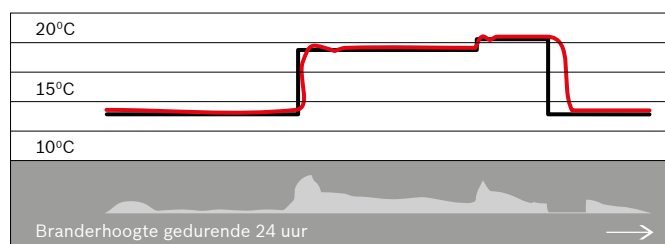

Nefit modulerende regeling op ruimtetemperatuur