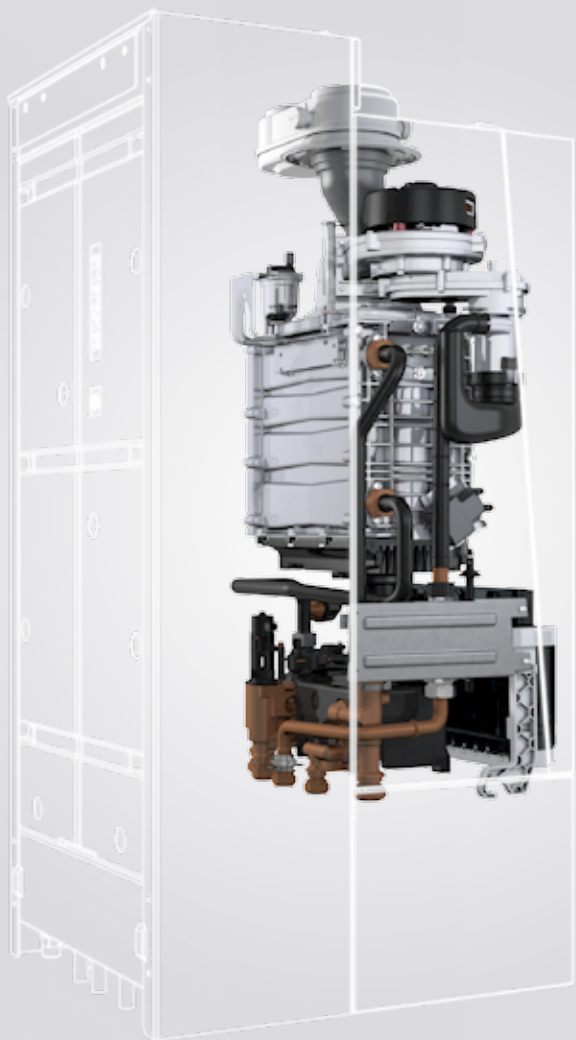

Energiebesparing tot € 199,- per jaar

Ten opzichte van de vorige generatie HR-combiketels, combitoestellen van zo'n 12 tot 15 jaar oud die nu vervangen moeten worden, kan de besparing oplopen tot maar liefst € 199,- op jaarbasis*. Het lagere verbruik zorgt bovendien voor een geringere uitstoot van CO₂ en andere stoffen. TrendLine AquaPower Plus II is bovendien het meest energiezuinige CW6-toestel met warm water op voorraad.

*Bekijk het rekenvoorbeeld op nefit.nl/trendline