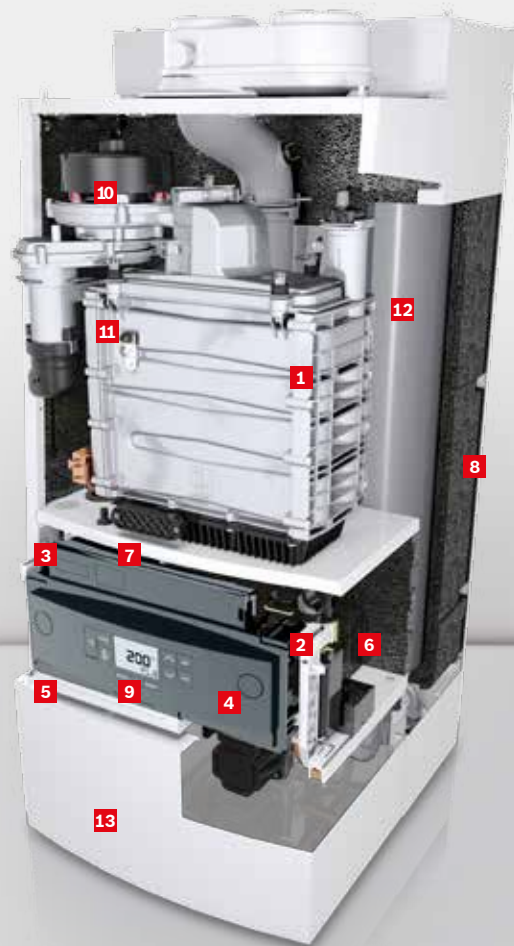

De techniek

Nieuwe generatie

1. 1 High Speed warmtewisselaar: 15 jaar garantie
2. 2 Volledig modulerende Low Energy cv-pomp: 75% zuiniger, bespaart elektriciteit en vermindert ruis in cv-leidingen
3. 3 Multigasblok: voorbereid op wijzigingen in de gassenstelling
4. 4 Zelflerende software: onthoudt tappatronen voor optimale balans tussen comfort en energiebesparing
5. 5 Slimme Z-Stream platenwisselaar (patent): meer en sneller warm water door Powerboost en 10% meer rendement op tapwater
6. 6 Extra warmwatersensor: meer comfort en nauwkeurigere regeling
7. 7 Messing hydrauliek: betrouwbaar, sterk en duurzaam
8. 8 Optimaal geïsoleerde mantel
9. 9 Overzichtelijk controlepaneel met scrolltekst
10. 10 Krachtige toerengeregelde ventilator: schoon, stil en zuinig
11. 11 Ingenieuze vonkontsteking: toestel start altijd

Alleen bij TrendLine AquaPower Plus II

1. 12 QuickLoad voorraadboiler: twee 20 liter tanks, extra snel en veel warm water
2. 13 Aansluitset voorraadboiler en afdekkap

Afgebeeld: TrendLine AquaPower Plus. Getekende impressie: werkelijke product kan afwijken.

Kies uw ideale kamerthermostaat

Eenvoudig te bedienen

Zelfs de beste cv-ketel werkt niet zonder de juiste thermostaat. Anders dan gewone cv-ketels regelen Nefit HR-ketels de warmte in huis op basis van wat ú voelt. Daarvoor hebben ze een scherp zintuig nodig: een Nefit ModuLine thermostaat. U kunt kiezen uit een breed assortiment, van heel eenvoudig tot heel slim.

Kies voor een thermostaat uit de Nefit ModuLine serie of voor de slimme Nefit Easy. Kijk voor het uitgebreide assortiment op nefit.nl/thermostaten.