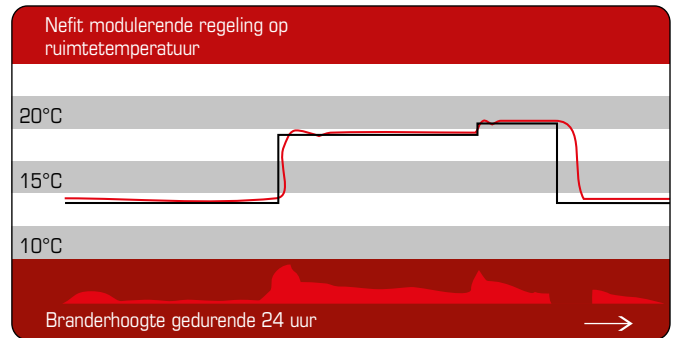

Zelflerende software

TrendLine's intuïtieve software ontdekt de patronen in uw warmwatergebruik. Wordt er bijvoorbeeld bijna elke dag om zeven uur gedoucht, dan zal TrendLine dit patroon herkennen en hier slim op in spelen. Op die manier zorgt hij voor een optimale balans tussen comfort en energiebesparing.

De stilste in zijn klasse

De perfect geïsoleerde mantel maakt de TrendLine superstil. Daardoor is plaatsing in of vlakbij leefruimtes mogelijk. Ook zijn volledig modulerende pomp geeft rust: u hoort veel minder stromingsgeluid in de cv-leidingen.

- Zelflerende software
- Bedienen via Easy app
- Energiebesparend comfort

Comfort met het grootste gemak

De Nefit TrendLine combineert perfect met de bekende Nefit Easy kamerthermostaat. U kunt hem op afstand instellen met de smartphone. En als u dat wilt, kan Easy de temperatuur zelfs automatisch aanpassen aan de individuele voorkeuren van de gebruikers die op dat moment thuis zijn.

Ongestoord genieten

Hoogwaardige componenten en slimme software maken de Nefit TrendLine uiterst betrouwbaar. Bovendien gaat hij intelligent om met veelvoorkomende storingsorzaken van buitenaf, zoals een druppelende kraan.

— Gewenste temperatuur   — Kamertemperatuur

Hoogste modulatiegraad in zijn klasse

De TrendLine heeft een modulatiegraad van 1:5, de hoogste in zijn klasse. Zodra het kan, neemt hij automatisch gas terug. Dat zorgt voor extra veel comfort en energiebesparing.

Laagste standby-verbruik in zijn klasse

Met een elektriciteitsverbruik van iets meer dan 1 watt in stand-by-modus is de TrendLine de zuinigste in zijn klasse.