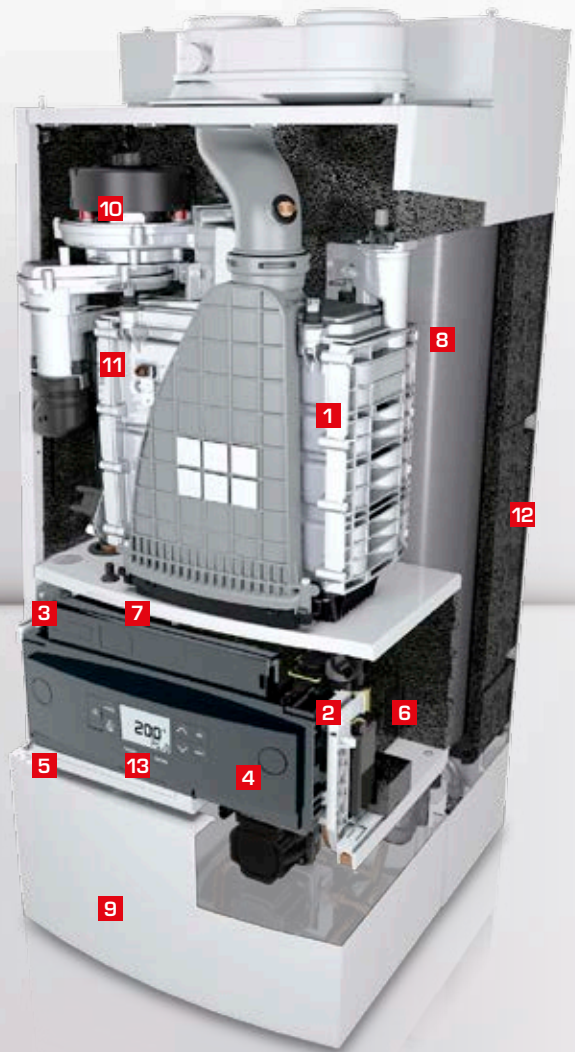

Nieuwe generatie

1. 1 High Speed warmtewisselaar: 15 jaar garantie
2. 2 Volledig modulerende Low Energy cv-pomp (ErP/EuP 2015 Ready):
   75% zuiniger, bespaart elektriciteit en vermindert ruis in cv-leidingen,
3. 3 Multi-Gasblok: voorbereid op wijzigingen in de gassamenstelling
4. 4 Zelflerende software: onthoudt gebruikspatronen voor optimale balans tussen comfort en energiebesparing
5. 5 Slimme Z-Stream platenwisselaar (patent):
   - meer en sneller warm water door Powerboost
   - 10% meer rendement op tapwater
6. 6 Extra warmwatersensor: meer comfort en nauwkeurigere regeling
7. 7 Messing hydrauliek: betrouwbaar, sterk en duurzaam
8. 8 QuickLoad voorraadboiler: twee 20 liter tanks voor extra snel en veel warm water (alleen bij TrendLine AquaPower Plus)
9. 9 Aansluitset voorraadboiler en afdekkap (alleen bij TrendLine AquaPower Plus)
10. 10 Krachtige toerengeregelde ventilator: schoon, stil en zuinig
11. 11 Ingenieuze vonkontsteking: toestel start altijd
12. 12 Optimaal geïsoleerde mantel: energie-efficiënt en bijna geluidloze werking (alleen bij TrendLine AquaPower Plus)
13. 13 Overzichtelijk controlepaneel: display met duidelijke scrolltekst

Afgebeeld: TrendLine AquaPower Plus. Getekende impressie; werkelijke product kan afwijken

DE TECHNIEK

Voordelen voor de installateur

- Makkelijk hanteerbaar ondiep, smal en licht toestel
- AquaPower Plus-uitvoering in twee delen te installeren (ook achteraf)
- Versprongen tap- en cv-leidingen: aansluiten zonder omwegen
- Service-indicator: direct en zonder sleutelen informatie over instellingen en eventuele storingen
- Voorzien van Componententester: toestelparameters op display (handige scrolltekst)
- Automatische ontluchting (na eerste opstart, slechts 2 minuten)
- Standaard met knelfittingen en 180° draaibare 2-pijps rookgasafvoeradapter
- Accessoires: o.a. handige montagebeugels, snelvulset, buitenvoeler WA-regelen, OT Connect Adapter, AM10- en EM10-modules, Propaankit