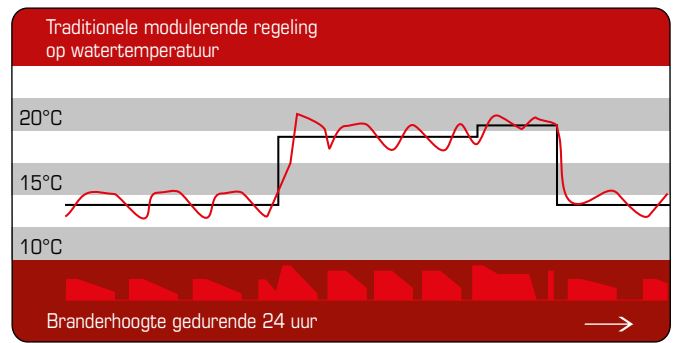

Zelflerende software

TrendLine's intuïtieve software ontdekt de patronen in uw warmwatergebruik. Wordt er bijvoorbeeld bijna elke dag om zeven uur gedoucht, dan zal TrendLine dit patroon herkennen en hier slim op in spelen. Op die manier zorgt hij voor een optimale balans tussen comfort en energiebesparing.

De stilste in zijn klasse

De perfect geïsoleerde mantel maakt de TrendLine superstil. Daardoor is plaatsing in of vlakbij leefruimtes mogelijk. Ook zijn volledig modulerende pomp geeft rust: u hoort veel minder stromingsgeluid in de cv-leidingen.

- Zelflerende software
- Bedienen via Easy app
- Energiebesparend comfort

Comfort met het grootste gemak

De Nefit TrendLine combineert perfect met de bekende Nefit Easy kamerthermostaat. U kunt hem op afstand instellen met de smartphone. En als u dat wilt, kan Easy de temperatuur zelfs automatisch aanpassen aan de individuele voorkeuren van de gebruikers die op dat moment thuis zijn.

Ongestoord genieten

Hoogwaardige componenten en slimme software maken de Nefit TrendLine uiterst betrouwbaar. Bovendien gaat hij intelligent om met veelvoorkomende storingsorzaken van buitenaf, zoals een druppelende kraan.

— Gewenste temperatuur   — Kamertemperatuur

Hoogste modulatiegraad in zijn klasse

De TrendLine heeft een modulatiegraad van 1:5, de hoogste in zijn klasse. Zodra het kan, neemt hij automatisch gas terug. Dat zorgt voor extra veel comfort en energiebesparing.

Laagste standby-verbruik in zijn klasse

Met een elektriciteitsverbruik van iets meer dan 1 watt in stand-by-modus is de TrendLine de zuinigste in zijn klasse.